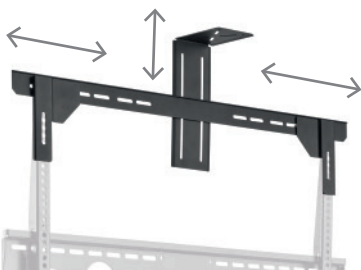

Art.-Nr.: 1795

Info-Tower / Elia SB Glasablage

- Glasablageboden
- Maße: B 500 x T 300 mm
- 15 kg maximale Traglast

Art.-Nr.: 2406

Info-Tower Codec Shelf

- Aufnahme für handelsübliche Codecs oder Mini-PC
- 2,5 kg maximale Traglast
- Innenmaße: B 320 x H 200 x T 35 mm

Art.-Nr.: 1524

Info-Tower Codec Shelf L

- Aufnahme für handelsübliche Codecs oder Mini-PC
- 2,5 kg maximale Traglast
- Innenmaße: B 320 x H 300 x T 130 mm

Art.-Nr.: 1624

HA Cam-Holder (Kameraaufnahme)

- horizontaler Abstand anpassbar an VESA-Norm
- mit Universal-Langlochspur zur Arretierung
- oberhalb und unterhalb des Bildschirms montierbar
- bis max. 75" | 165 cm
- 10 kg max. Traglast

Art.-Nr.: 2909

Info-Tower Einhängadapter mit Steckdosenleiste

- rückseitig an Info-Tower einhängbar
- inkl. 4-fach Steckerleiste mit Schalter
- Abmessungen: B 270 x H 150 mm
- Steckerleiste mit 180 cm Zuleitungskabel
- Farbe: schwarz

Art.-Nr.: 1821

Info-Tower Zubehör

Info-Tower WH-50 T - HD

- für Flachbildschirme von 32 - 55" / 81 - 140 cm
- inkl. VESA-Universalaufnahme bis max. VESA 400 x 600 mm,
- $\pm 10^\circ$ neigbar
- Farbe: schwarz