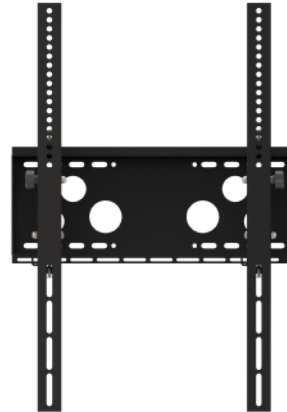

Info-Tower Zubehör

Info-Tower Mediabox

- Aufnahme für Zubehör jeglicher Art
- inkl. Magnetschluss
- Maße, außen: B 565 x H 190 x T 290 mm
- Maße, innen: B 525 x H 155 x T 250 mm
- 7,5 kg maximale Traglast

Art.-Nr.: 1524

Info-Tower Codec Shelf L

- Aufnahme für handelsübliche Codecs oder Mini-PC
- 2,5 kg maximale Traglast
- Innenmaße: B 320 x H 300 x T 130 mm

Art.-Nr.: 1624

HA Cam-Holder (Kameraaufnahme)

- horizontaler Abstand anpassbar an VESA-Norm
- mit Universal-Langlochspur zur Arretierung
- oberhalb und unterhalb des Bildschirms montierbar
- bis max. 75" | 165 cm
- 10 kg max. Traglast

Art.-Nr.: 2909

Info-Tower Einhängadapter mit Steckdosenleiste

- rückseitig an Info-Tower einhängbar
- inkl. 4-fach Steckerleiste mit Schalter
- Abmessungen: B 270 x H 150 mm
- Steckerleiste mit 180 cm Zuleitungskabel
- Farbe: schwarz

Art.-Nr.: 1821

Info-Tower Zubehör

Info-Tower WH-50 T - HD

- für Flachbildschirme von 32 - 55" / 81 - 140 cm
- inkl. VESA-Universalaufnahme bis max. VESA 400 x 600 mm,
- $\pm 10^\circ$ neigbar
- Farbe: schwarz