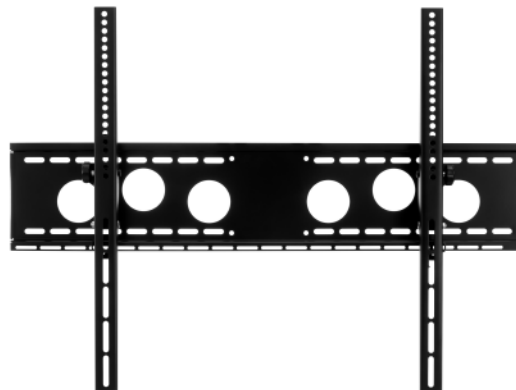

Info-Tower Zubehör

Info-Tower Mediabox

- Aufnahme für Zubehör jeglicher Art
- inkl. Magnetschluss
- Maße, außen: B 565 x H 190 x T 290 mm
- Maße, innen: B 525 x H 155 x T 250 mm
- 7,5 kg maximale Traglast

Art.-Nr.: 2909

Info-Tower Einhängadapter mit Steckdosenleiste

- rückseitig an Info-Tower einhängbar
- inkl. 4-fach Steckerleiste mit Schalter
- Abmessungen: B 270 x H 150 mm
- Steckerleiste mit 180 cm Zuleitungskabel
- Farbe: schwarz

Art.-Nr.: 1821

Info-Tower Zubehör

Info-Tower WH-50 T - HD

- für Flachbildschirme von 32 - 55" / 81 - 140 cm
- inkl. VESA-Universalaufnahme bis max. VESA 400 x 600 mm,
- $\pm 10^\circ$ neigbar
- Farbe: schwarz

Art.-Nr.: 1792

Info-Tower WH-85 T - HD

- für Flachbildschirme von 55 - 110" / 140 - 280 cm
- inkl. VESA-Universalaufnahme bis max. VESA 800 x 600 mm,
- $\pm 10^\circ$ neigbar
- Farbe: schwarz

Art.-Nr.: 1793